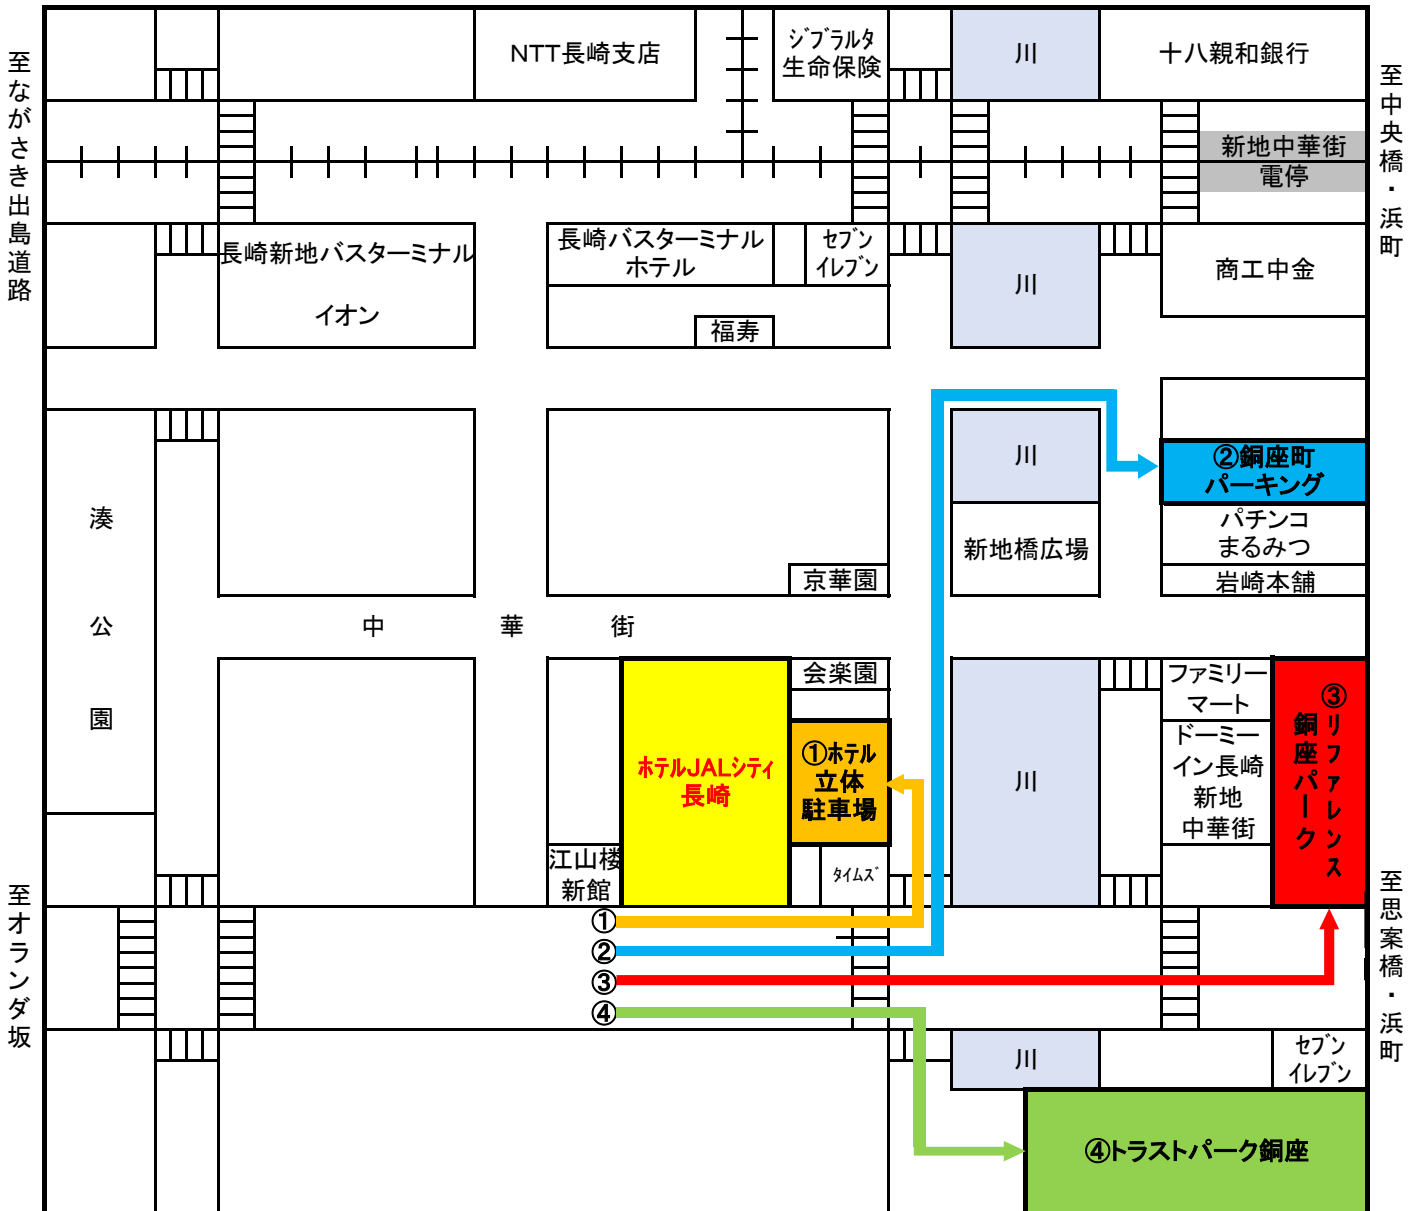

長崎 ホテルJALシティ長崎 JALシティパーキング及び契約駐車場ご案内

当ホテル駐車場のご案内

①JALシティ長崎パーキング 12:00～翌12:00まで 1泊 1,200円(入庫後の出し入れが可能)

普通車のみ(立体駐車場規格:長5m×高1m55×幅1m95(タイヤ幅1m76まで) 重量1700kg)

※車種や仕様によって規格内でも入庫出来ない場合がございますので、お問い合わせ下さい。

※①駐車場の時間外料金は、30分毎に200円加算されますのでご注意ください。

他社契約駐車場のご案内

②銅座町パーキング 15:00～翌11:00まで 1泊 1,000円(入庫後出し入れの際その都度精算)

③リファレンス銅座パーク 12:00～翌12:00まで 1泊 1,200円(入庫後出し入れの際その都度精算)

※②③駐車場の契約時間外料金は、30分毎に150円加算されますのでご注意ください。

④トラストパーク銅座 15:00～翌11:00まで 1泊 1,000円(入庫後出し入れの際その都度精算)