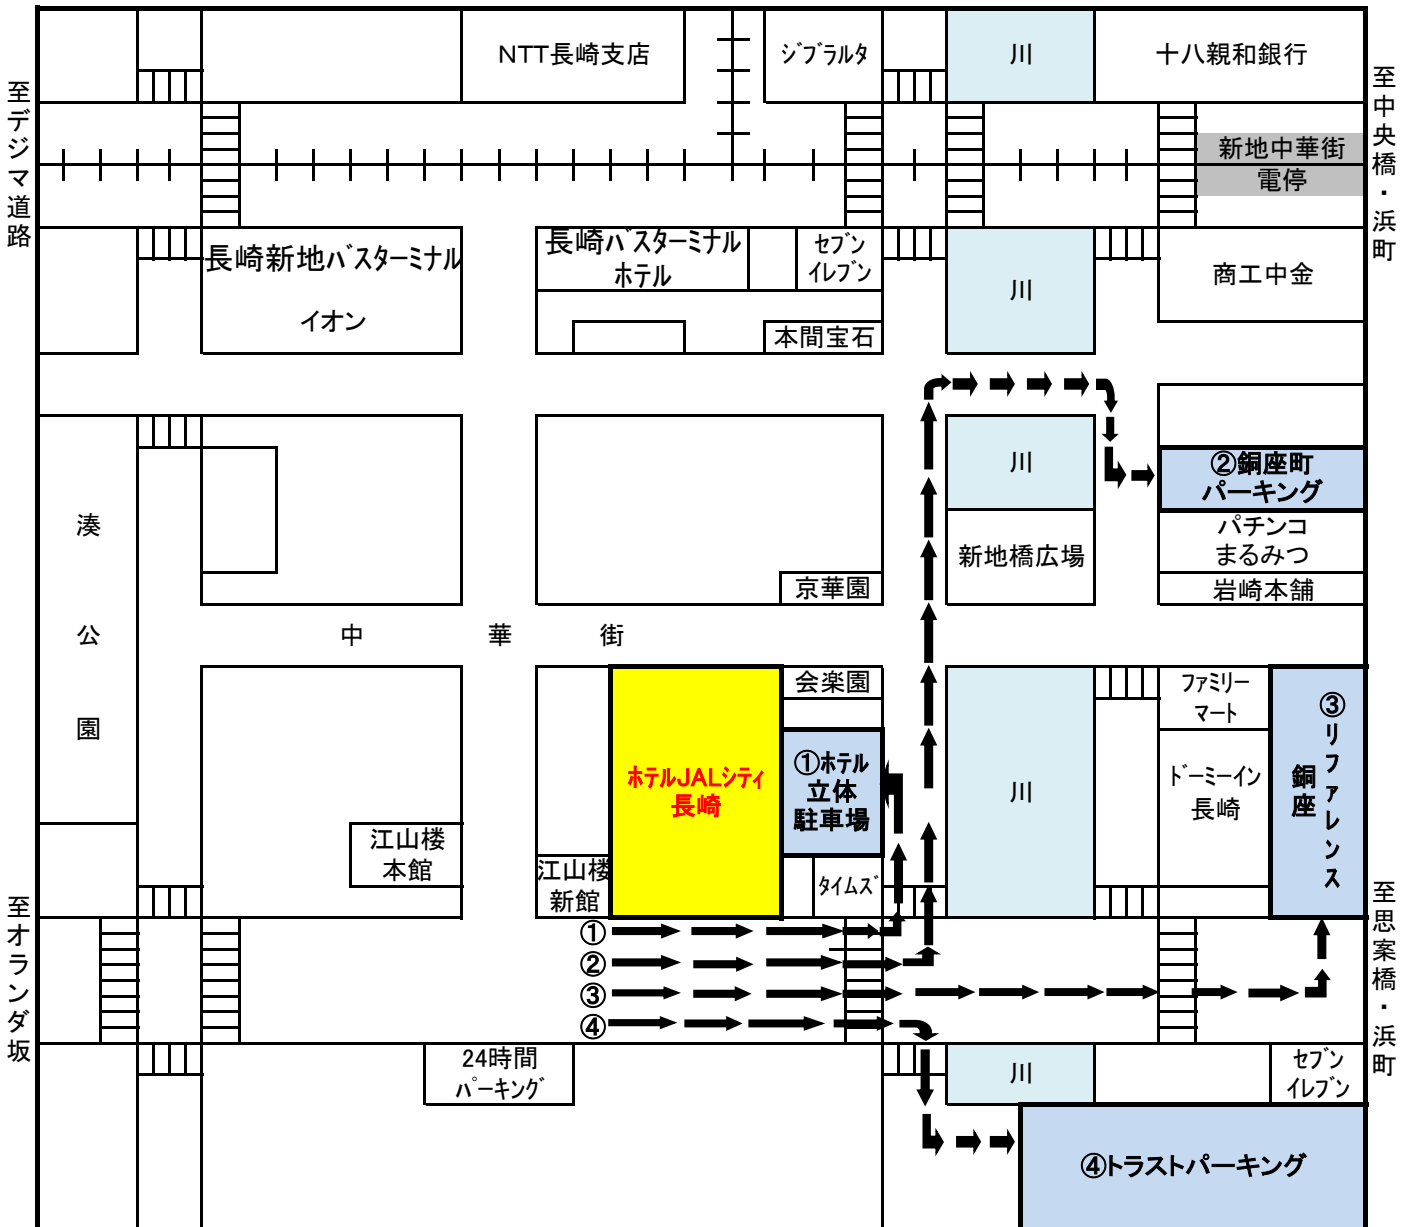

ホテルJALシティ長崎 JALシティパーキング及び契約駐車場ご案内

当ホテル駐車場のご案内

①JALシティ長崎パーキング 12:00～翌12:00まで 1泊 1,200円(入庫後出し入れ可)

普通車のみ(立体駐車場規格:長5m×高1m55×幅1m95 重量1700kg)

※車種や仕様によって規格内でも入庫出来ない場合がございますので、お問合せ下さい。

※①駐車場は契約時間外は30分毎に200円加算されますのでご注意ください。