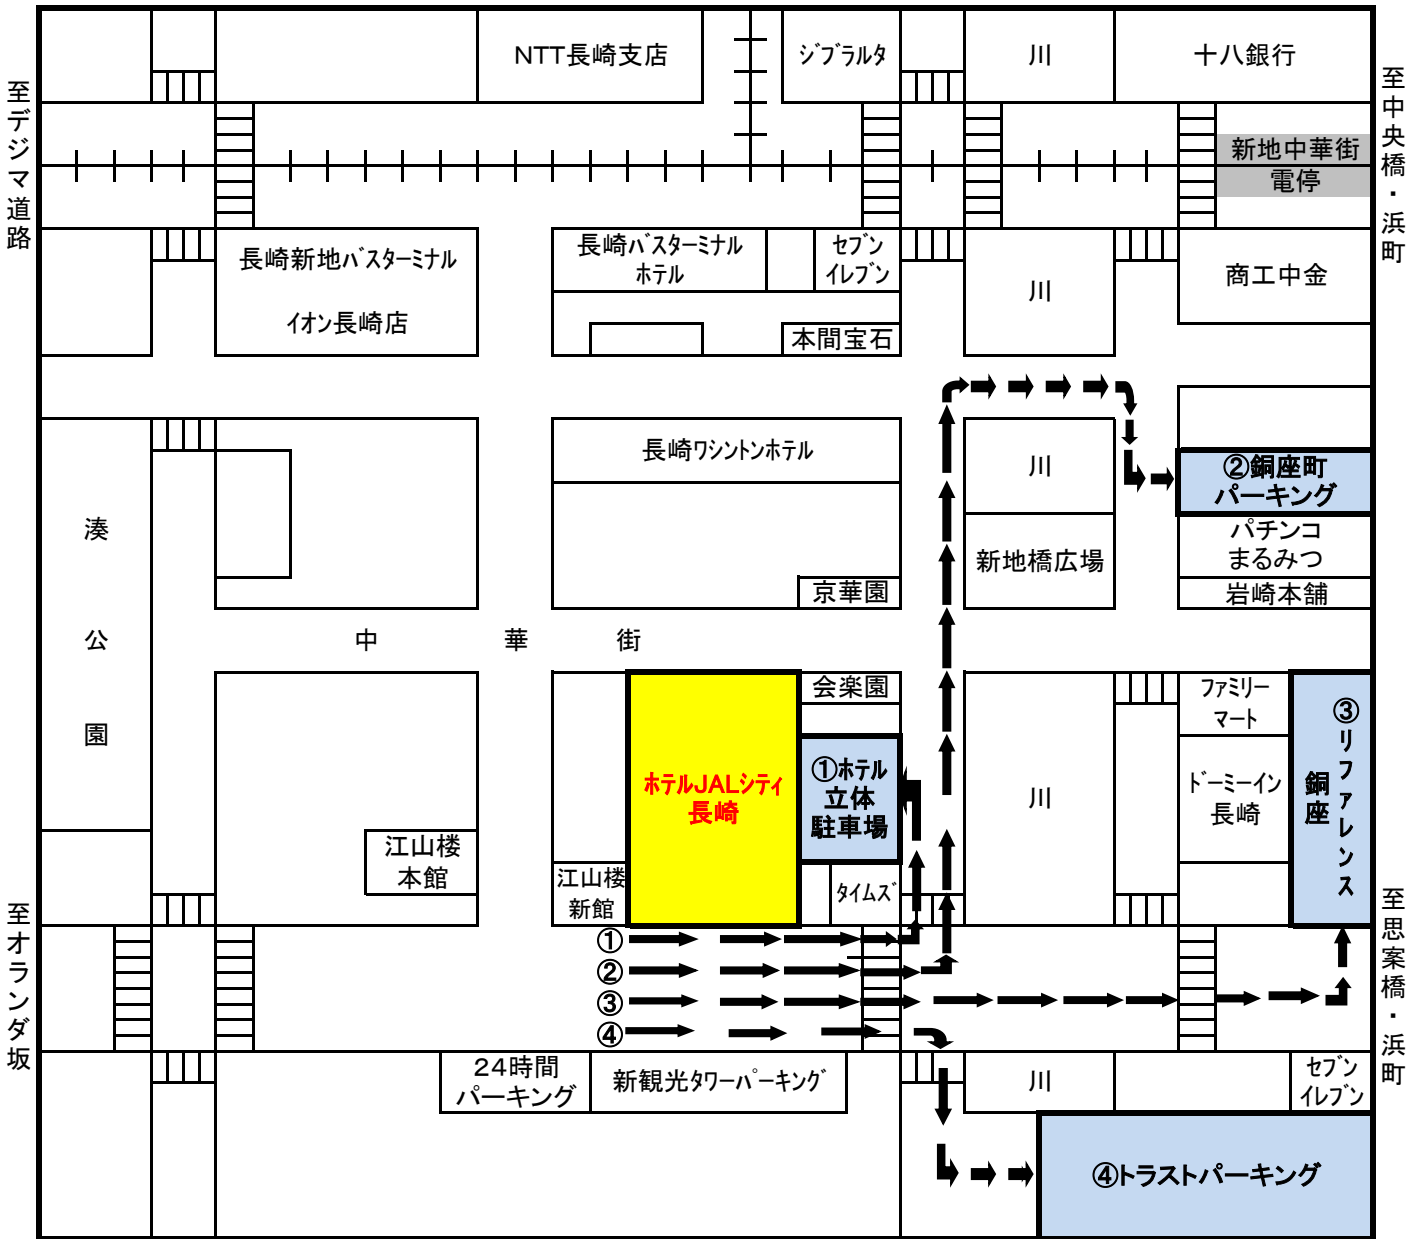

ホテルJALシティ長崎 JALシティパーキング及び契約駐車場ご案内

当ホテル駐車場のご案内

- ①JALシティ長崎パーキング 12:00～翌12:00まで 1泊 1,200円(入庫後出し入れ可)
普通車のみ(長5m×高1m55×幅1m95)

※①駐車場は契約時間外は30分毎に200円加算されますのでご注意ください。

他社契約駐車場のご案内

- ②銅座町パーキング 15:00～翌11:00まで 1泊 1,000円(入庫後出し入れ不可)
③リファレンス銅座 12:00～翌12:00まで 1泊 1,500円(入庫後出し入れ不可)

※②③駐車場は契約時間外は30分毎に150円加算されますのでご注意ください。

- ④トラストパーキング 15:00～翌11:00まで 1泊 1,000円(入庫後出し入れ不可)

※④駐車場は契約時間外は15分毎に100円加算されますのでご注意ください。

又、当ホテルサービス券利用の場合は、長時間サービス料金は適用外になりますのでご注意ください。